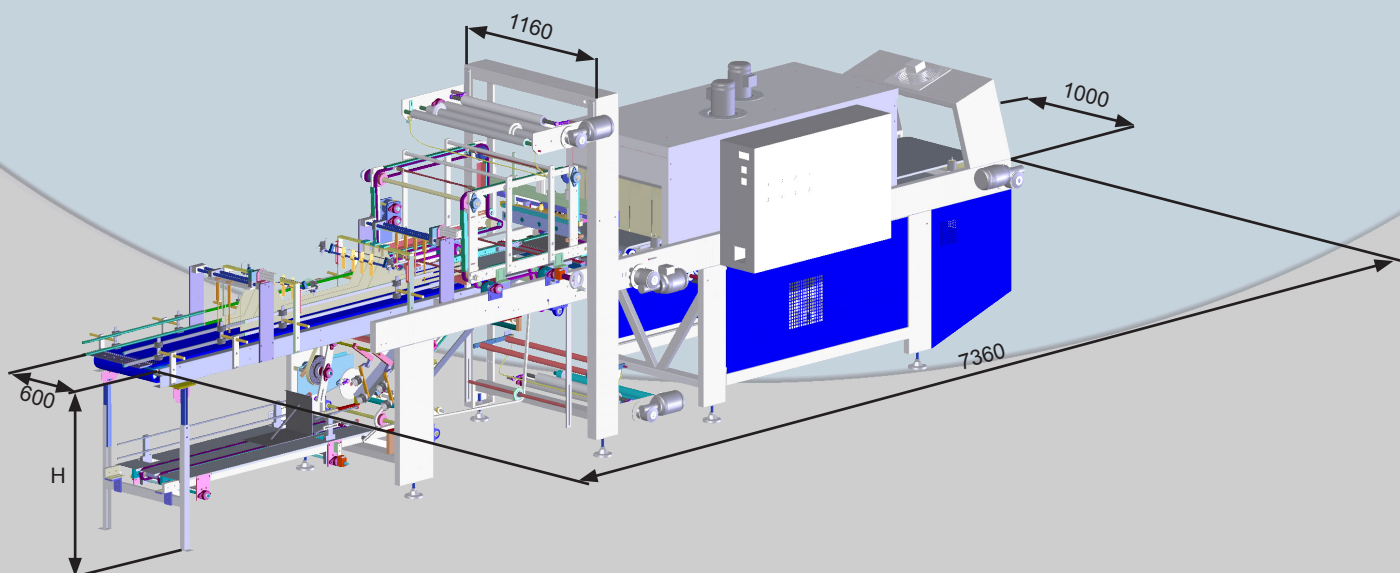

## FUNCIONAMIENTO

Recibimos el producto frontalmente en el transportador de entrada. Los envases cilíndricos se distribuyen por avance en las calles. Si trabajamos envases cuadrados o rectangulares instalaremos un sistema Divisor para la distribución del producto en las calles. Mediante un sistema de freno neumático realizamos la separación en los formatos solicitados. El conjunto de ventosas, cadenas con plegadores y subida posicionan las placas de cartón en la parte superior de la máquina para que el pádel de barras superponga la agrupación sobre la placa de cartón. El producto sobre la placa de cartón envuelto con film se retractila en el túnel de retracción.

## CARACTERÍSTICAS TÉCNICAS

Retractila con film de polietileno

Control electrónico de temperatura en túnel de retracción y soldadura.

Mandos manuales y funcionamiento totalmente automáticos.

Sistema doble freno neumático para realizar las agrupaciones.

# Enfajadoras Túnel

ENFAJADORA-TÚNEL con PLACA CARTÓN, entrada producto frontal.  
Modelo ZECA/FPC.

Tensión	220V ó 380V
Potencia	32 Kw
Peso	1300Kg
Consumo Aire	100 l/min
Presión Aire	6 atm.
Espesor film	50-100 micras
Producción	16-17p/min según producto-agrupación